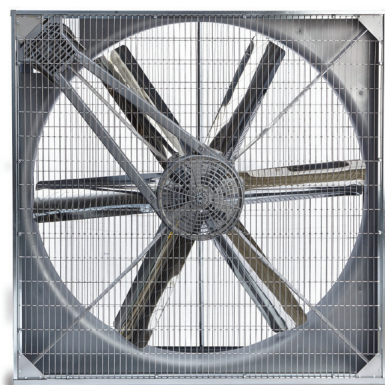

Vložka ventilátoru je pevná a umožňuje snadnou údržbu. Snadno se čistí a nepodléhá korozi.

RÁM X

Konstrukce ventilátoru má speciální tvar X, který zvyšuje odolnost a snižuje vibrace.

NEREZOVÉ VENTILÁTORY

Náš ventilátor z nerezové oceli AISI 304 je ideální pro velmi náročná prostředí jako jsou chovy prasat. Je ještě odolnější vůči korozi. K dispozici pro následující rozměry: 100 a 140.

SPECIÁLNÍ OTOČNÁ KONZOLE PRO UCHYCENÍ

DVOJITÉ LOŽISKO

Pro dosažení lepší rovnováhy jsou naše ventilátory vybaveny dvěma ložisky místo jednoho. Obě ložiska jsou oddělena distančním kroužkem.

Ventilátor odolává vlhkosti, teplu a chladu. Byl navržen speciálně pro provoz ve vysoce korozivním prostředí nebo v prostředí s abrazivními látkami.