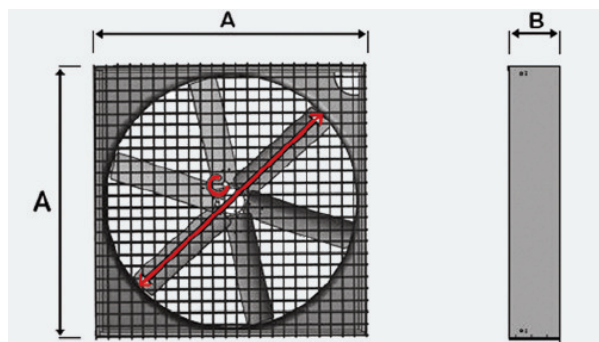

Rozměry

| TYP | A mm | B mm | C mm | VÁHA kg |
|-------|------|------|------|---------|
| ES200 | 1930 | 450 | 1750 | 97 |
| ES150 | 1495 | 430 | 1400 | 64 |
| ES140 | 1380 | 330 | 1300 | 52 |
| ES120 | 1150 | 330 | 990 | 43 |
| ES100 | 960 | 330 | 790 | 34 |
| ES80 | 800 | 330 | 660 | 30 |