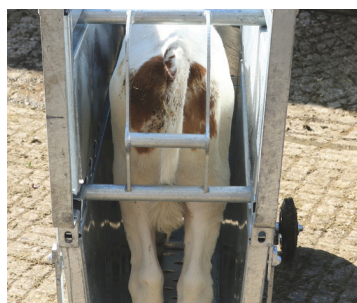

Mobilní klec na telata Bateman

BATEMAN

- Mimořádně pevná konstrukce
- Vhodné pro použití pro telata od 1 do 8/10 týdnů
- Rychlé a snadné řešení pro odrohování telat i všeobecnou manipulaci
- Výškově nastavitelná opěrka brady s ochranným páskem, který zabraňuje poranění telete
- Součástí opěrky brady je také jistící lano s plastovou upevňovací sponou
- Odolná kola usnadňující pohyb klece i v náročných podmínkách
- Opěrná tyč se 4 upevňovacími body pro zvířata různých velikostí
- Nastavitelná výška tyče pro zajištění hlavy

KÓD PRODUKTU

ROZMĚR D x Š x V [mm]

400-52

1150 x 450 x 110

ZÁLOŽNÍ TYČ SOUČÁSTÍ DODÁVKY SE 4 UPEVŇOVACÍMI BODY PRO RŮZNÉ VELIKOSTI ZVÍŘAT

NASTAVITELNÁ VÝŠKA TYČE PRO UPEVNĚNÍ HLAVY TELETE

KŘÍDLOVÁ OTEVÍRATELNÁ BRÁNA K VYPUŠTĚNÍ ZVÍŘETE

OPĚRKA BRADY A LANO PRO ZAJIŠTĚNÍ NOSU ZVÍŘETE